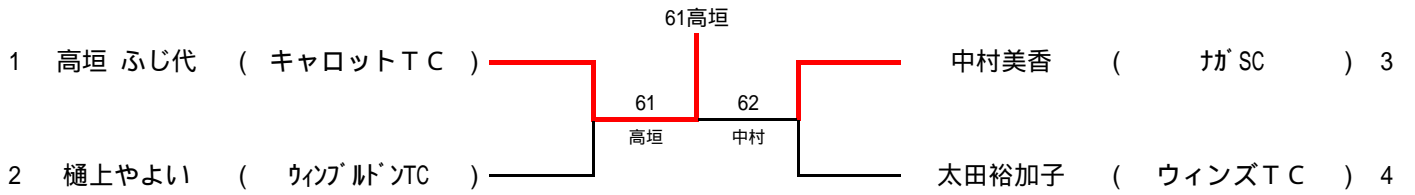

第1回有田テニス協会会長杯男子ダブルス

第1回有田テニス協会会長杯女子シングルス

第1回有田テニス協会会長杯女子ダブルス

		鈴木 聡子 竹中 香好	上野山 美枝子 湯瀬 かおり	山本 純子 清水富美子	勝敗	順位
鈴木 聡子 竹中 香好	アルファードTC アルファードTC		6-3	2-6	1-1	2
上野山 美枝子 湯瀬 かおり	A・T・C A・T・C	3-6		2-6	0-2	3
山本 純子 清水富美子	サンデーTC キャロットTC	6-2	6-2		2-0	1