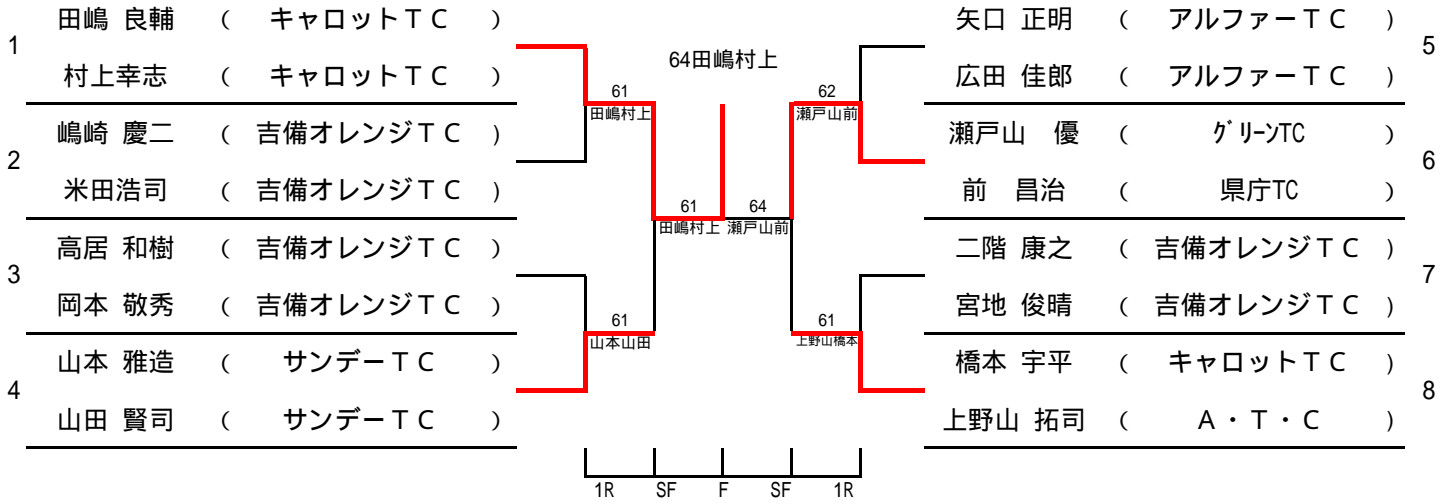

第1回有田テニス協会会長杯男子ダブルス

第1回有田テニス協会会長杯女子シングルス

第1回有田テニス協会会長杯女子ダブルス

		鈴木 聡子 竹中 香好	上野山 美枝子 湯瀬 かおり	山本 純子 清水富美子	勝敗	順位
鈴木 聡子 竹中 香好	アルファードTC アルファードTC		6-3	2-6	1-1	2
上野山 美枝子 湯瀬 かおり	A・T・C A・T・C	3-6		2-6	0-2	3
山本 純子 清水富美子	サンデーTC キャロットTC	6-2	6-2		2-0	1