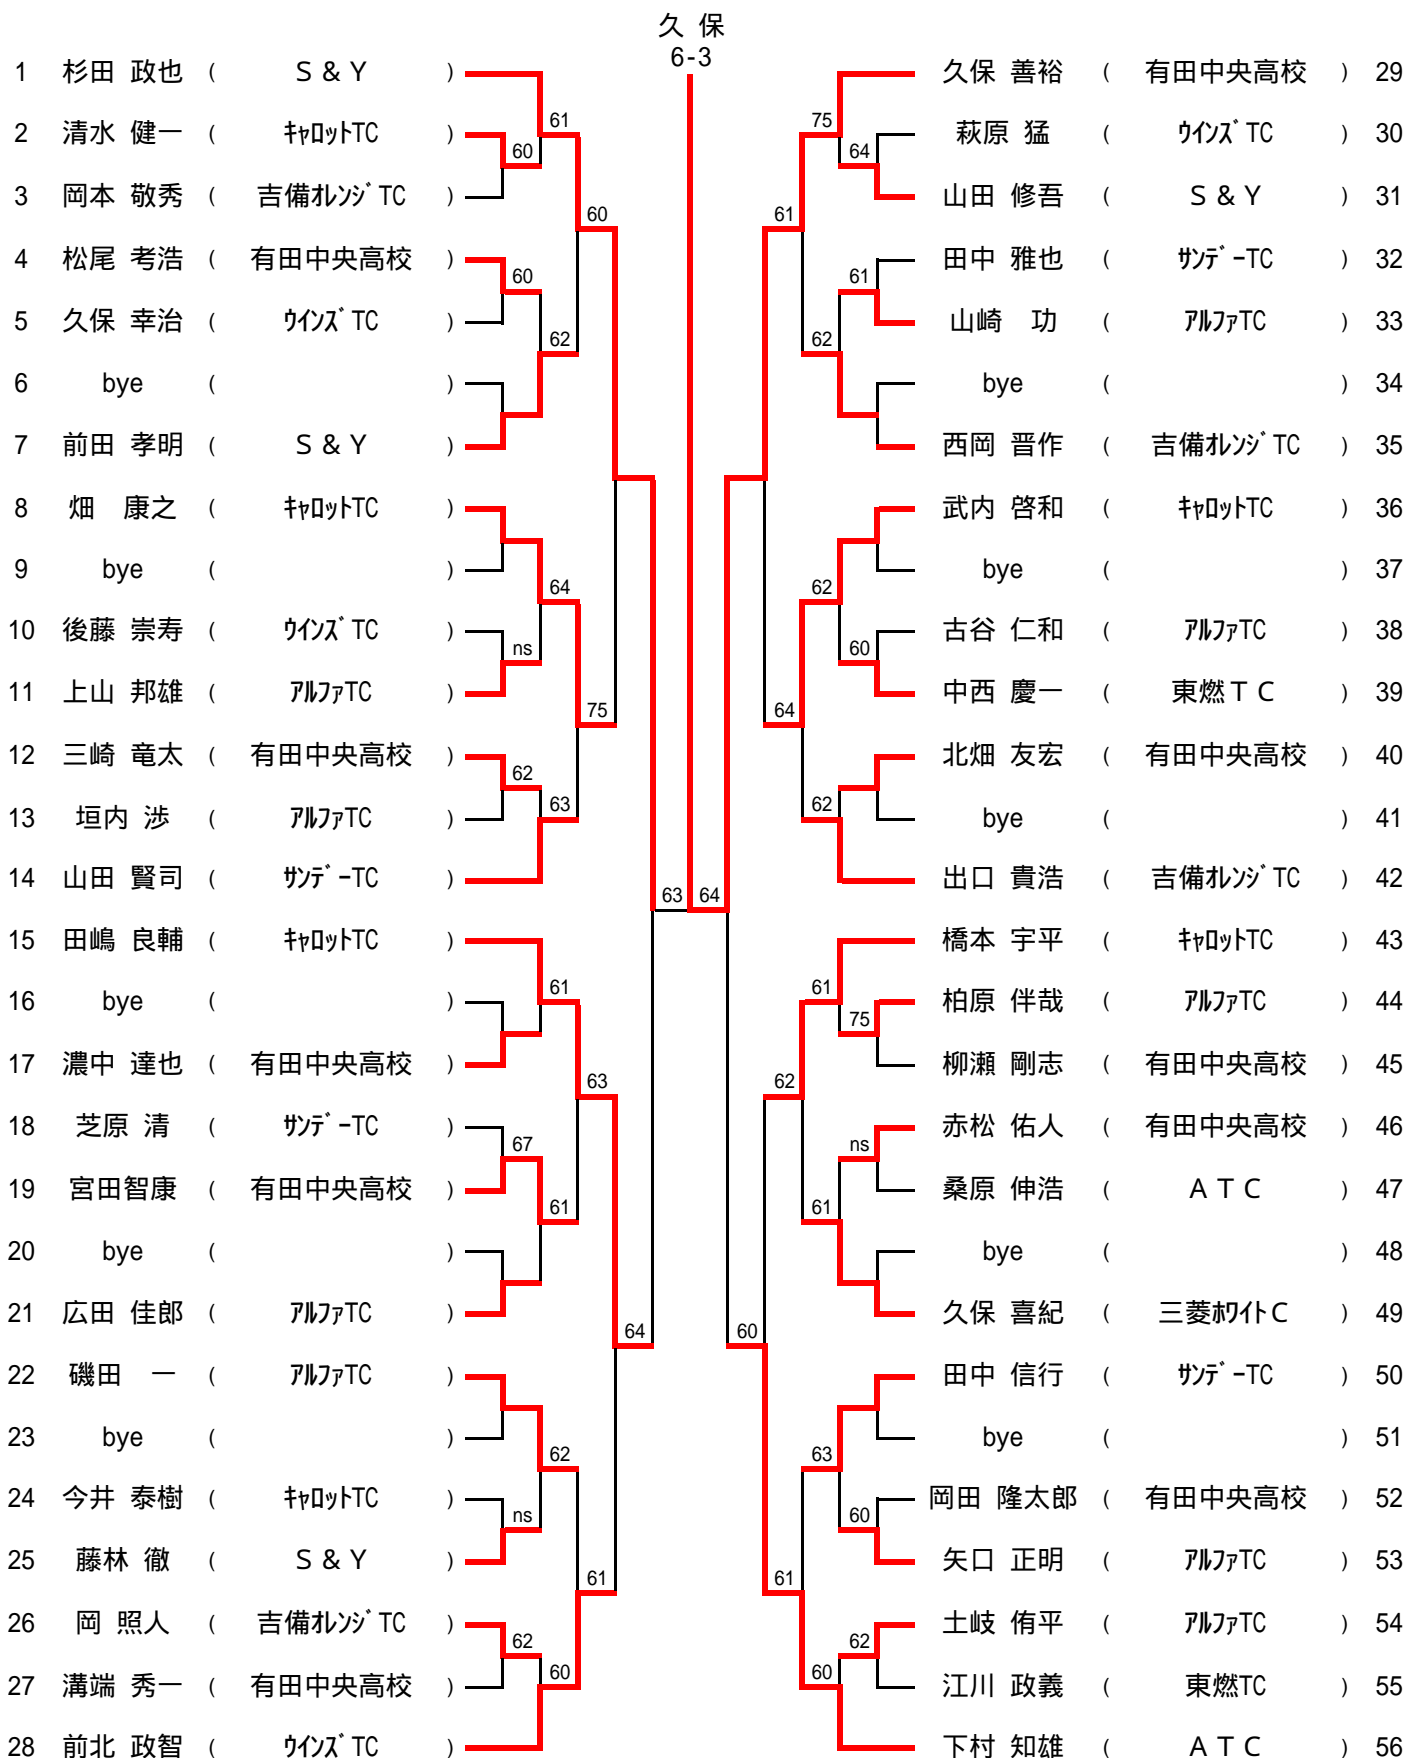

第29回有田市民スポーツ大会男子シングルス

1R 2R 3R QF SF F SF QF 3R 2R 1R

第29回有田市民スポーツ大会男子ダブルス

1	武内 啓和 (キャロットTC)	前田・佐々中 7-5	畑 康之 (キャロットTC)
	清水 健一 (キャロットTC)		田嶋 良輔 (キャロットTC)
2	Bye ()		Bye ()
	Bye ()		Bye ()
3	田中 力 (S & Y)		垣内 渉 (アルファTC)
	小山 哲司 (S & Y)		柏原 伴哉 (アルファTC)
4	久保 善裕 (有田中央高校)		濃中 達也 (有田中央高校)
	田中 信行 (サテ-TC)		寺杣 敏宏 (有田中央高校)
5	矢口 正明 (アルファTC)		上林 裕之 (三菱刈付C)
	磯田 一 (アルファTC)		衣笠 義則 (三菱刈付C)
6	宮田智康 (有田中央)		溝端 秀一 (有田中央高校)
	田中 雅也 (サテ-TC)		赤松 佑人 (有田中央高校)
7	久保 幸治 (ウィンズ TC)		Bye ()
	萩原 猛 (ウィンズ TC)		Bye ()
8	田中 一男 (東燃TC)		上野山 拓司 (ATC)
	山田 賢司 (サテ-TC)		大松 満至 (フリー)
9	前田 孝明 (S & Y)	前北 政智 (ウィンズ TC)	
	佐々中英典 (S & Y)	後藤 崇寿 (ウィンズ TC)	
10	Bye ()	Bye ()	
	Bye ()	Bye ()	
11	柳瀬 剛志 (有田中央高校)	米富 英幸 (S & Y)	
	松尾 考浩 (有田中央高校)	大岡 英介 (S & Y)	
12	広田 佳郎 (アルファTC)	桑原 伸浩 (ATC)	
	山崎 功 (アルファTC)	木村 也寸志 (キャロットTC)	
13	北畑 友宏 (有田中央高校)	久保 喜紀 (三菱刈付C)	
	三崎 竜太 (有田中央高校)	河村 佳都宏 (ウィンズ TC)	
14	竹中 勲 (アルファTC)	江川 政義 (東燃TC)	
	土岐 侑平 (アルファTC)	中西 慶一 (東燃TC)	
15	Bye ()	Bye ()	
	Bye ()	Bye ()	
16	出口 貴浩 (吉備ルンズ TC)	岩本 光弘 (有田中央高校)	
	西岡 晋作 (吉備ルンズ TC)	橋本 宇平 (キャロットTC)	

第29回有田市民スポーツ大会女子ダブルス

1	田中 育子 (サテ-TC)	山本・清水 6-3	60	高垣 ふじ代 (キャットTC)	9
	磯田 敦子 (サテ-TC)			新屋 裕子 (キャットTC)	
2	Bye ()		60	柳瀬 亜矢 (S & Y)	10
	Bye ()		60	梶垣 京子 (S & Y)	
3	川瀬 彰子 (アルファTC)		60	山西 淳子 (JM Marriott)	11
	坂下 幹子 (アルファTC)			畑 美好 (JM Marriott)	
4	山本 裕子 (A T C)		62	糸我 実知子 (サテ-TC)	12
	中 智子 (A T C)			久保 豊江 (サテ-TC)	
5	上野山 美枝子 (A T C)		dff	杉谷 容子 (A T C)	13
	福田 洋美 (リ-)			塚崎 睦実 (吉備ルンツ TC)	
6	上田 紀香 (サテ-TC)		dff	松本 公恵 (アルファTC)	14
	糸我 美瑞 (サテ-TC)			藪上 英子 (アルファTC)	
7	太田 裕加子 (ウィンズ TC)		61	Bye ()	15
	東 亜耶子 (S & Y)			Bye ()	
8	竹中 香好 (アルファTC)		76	山本 純子 (サテ-TC)	16
	鈴木 聡子 (アルファTC)			清水 富美子 (キャットTC)	

1R QFSF F SFQF 1R

第29回有田市民スポーツ大会女子シングルス

.....
17

18

19

20

21

22

23

24

25

26

27

28

29

30