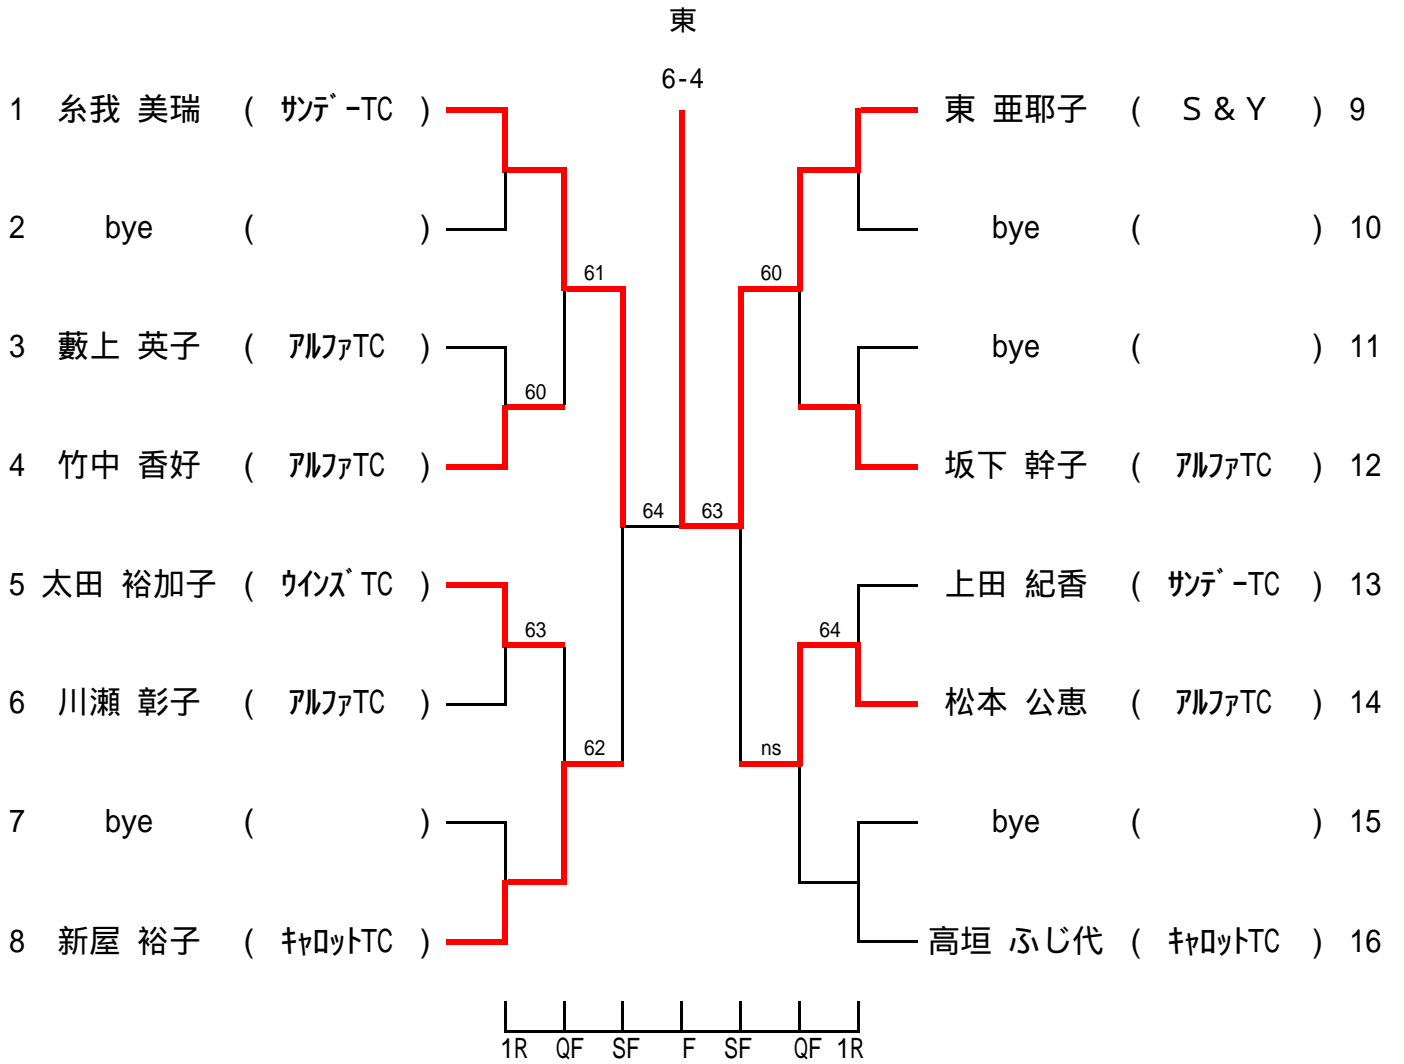

第29回有田市民スポーツ大会女子ダブルス

1	田中 育子 (サテ-TC)	山本・清水 6-3	60	高垣 ふじ代 (キャットTC)	9
	磯田 敦子 (サテ-TC)			新屋 裕子 (キャットTC)	
2	Bye ( )		60	柳瀬 亜矢 (S & Y)	10
	Bye ( )		60	梶垣 京子 (S & Y)	
3	川瀬 彰子 (アルファTC)		60	山西 淳子 (JM Marriott)	11
	坂下 幹子 (アルファTC)			畑 美好 (JM Marriott)	
4	山本 裕子 (A T C)		62	糸我 実知子 (サテ-TC)	12
	中 智子 (A T C)			久保 豊江 (サテ-TC)	
5	上野山 美枝子 (A T C)		dff	杉谷 容子 (A T C)	13
	福田 洋美 (リ-)			塚崎 睦実 (吉備ルンツ TC)	
6	上田 紀香 (サテ-TC)		dff	松本 公恵 (アルファTC)	14
	糸我 美瑞 (サテ-TC)			藪上 英子 (アルファTC)	
7	太田 裕加子 (ウィンズ TC)		61	Bye ( )	15
	東 亜耶子 (S & Y)			Bye ( )	
8	竹中 香好 (アルファTC)		76	山本 純子 (サテ-TC)	16
	鈴木 聡子 (アルファTC)			清水 富美子 (キャットTC)	

1R QFSF F SFQF 1R

第29回有田市民スポーツ大会女子シングルス