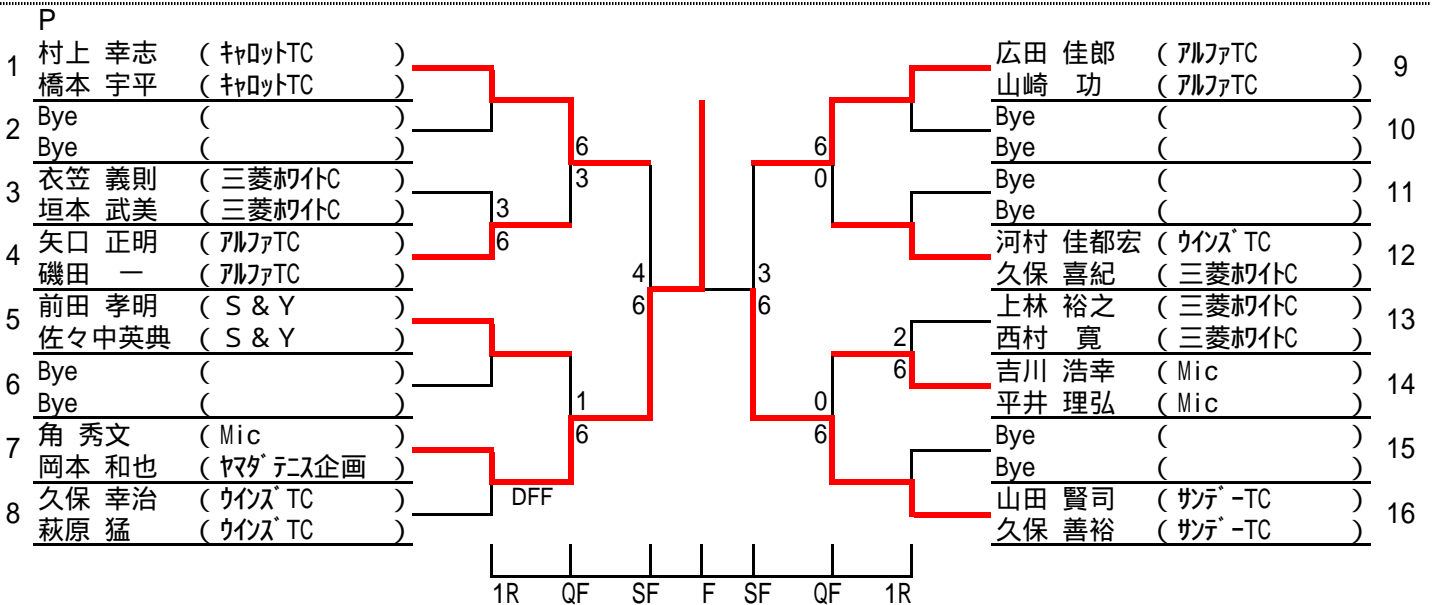

## 第 2 1 回春季トーナメント 男子シングルス

## 第 2 1 回春季トーナメント 男子ダブルス

## 第21回春季トーナメント 女子ダブルス

12時集合

A組		鈴木 聡子 竹中 香好	山本 裕子 中 智子	塚崎 睦実 真喜志 一美	予選順位	
1	鈴木 聡子    アルファTC 竹中 香好    アルファTC	/	6-1	6-2	1位	1位
2	山本 裕子    ATC 中 智子        ATC		1-6	6-2	2位	2位
3	塚崎 睦実    吉備オレンジTC 真喜志 一美   吉備オレンジTC	2-6	2-6	/	3位	5位