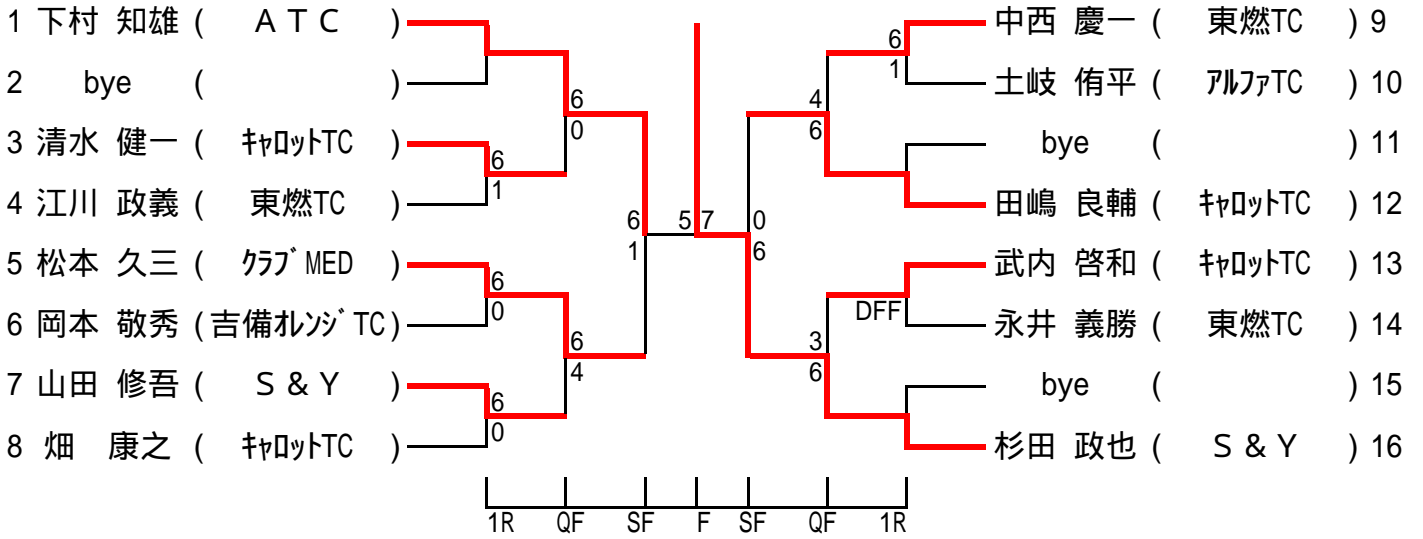

## 第 2 1 回春季トーナメント 男子シングルス

## 第 2 1 回春季トーナメント 男子ダブルス

## 第21回春季トーナメント 女子ダブルス

12時集合

A組		鈴木 聡子 竹中 香好	山本 裕子 中 智子	塚崎 睦実 真喜志 一美	予選順位	
1	鈴木 聡子    アルファTC 竹中 香好    アルファTC	/	6-1	6-2	1位	1位
2	山本 裕子    ATC 中 智子        ATC		1-6	6-2	2位	2位
3	塚崎 睦実    吉備オレンジTC 真喜志 一美   吉備オレンジTC	2-6	2-6	/	3位	5位