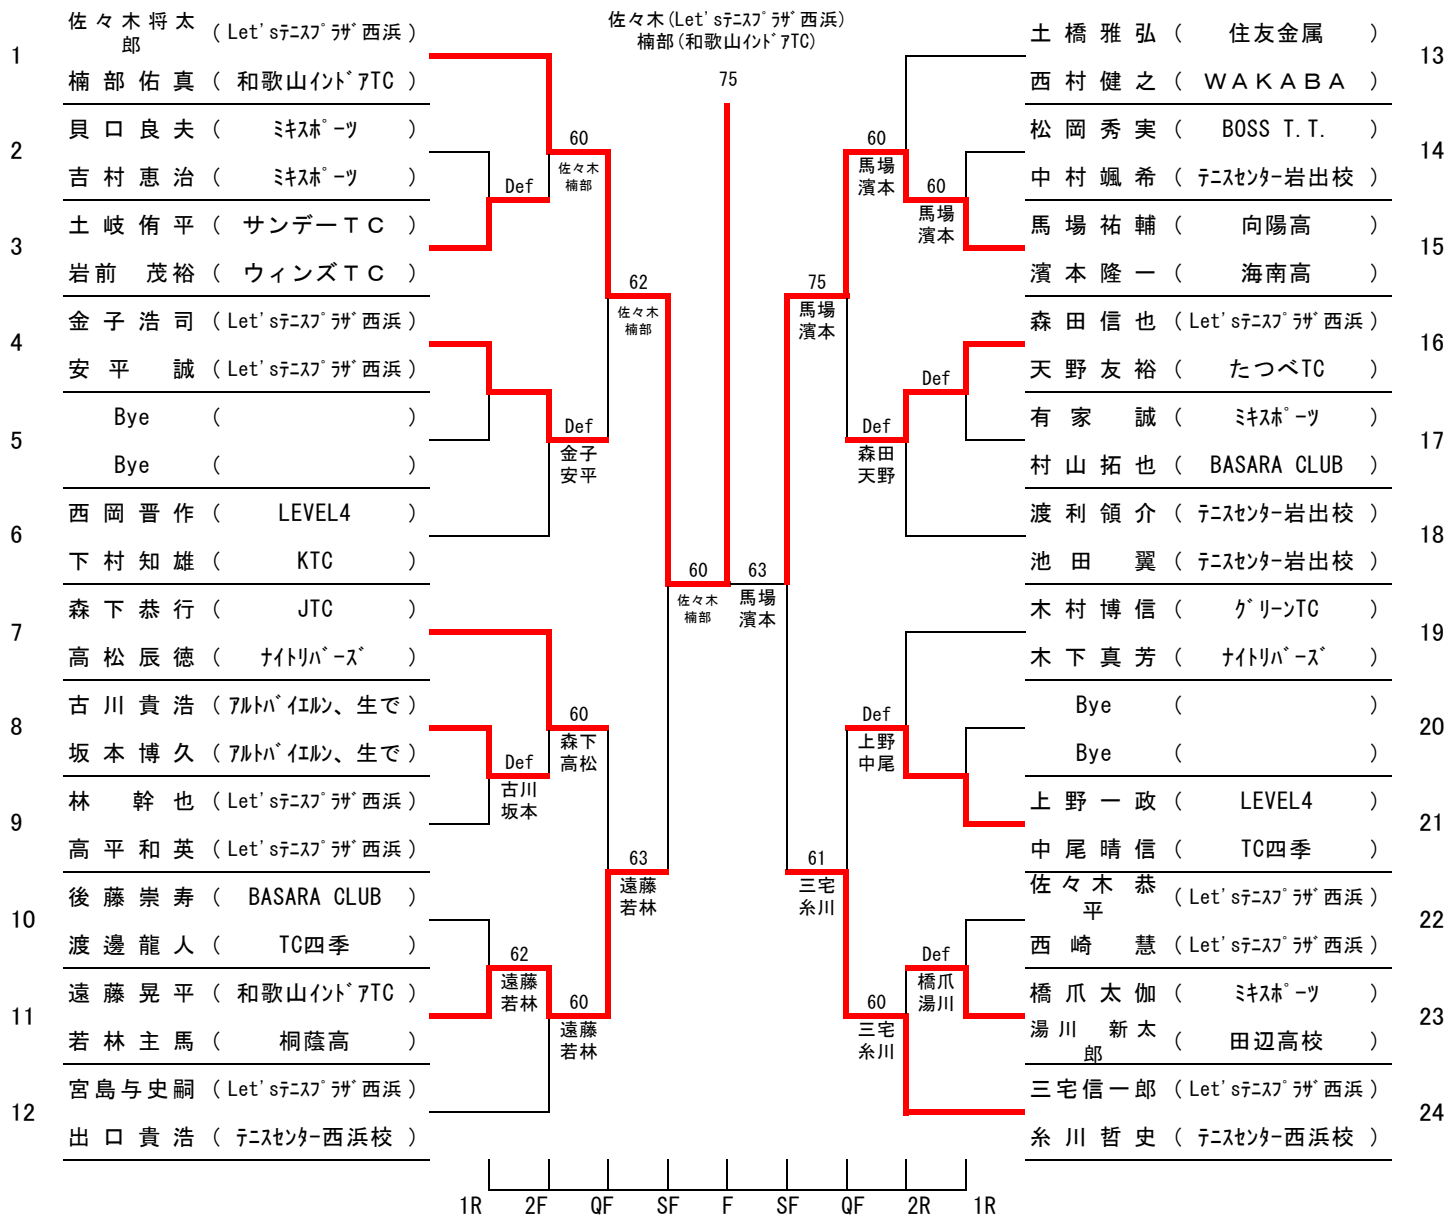

第30回有田選手権・第24回ミキスポーツカップ

岡本崇嗣(三年坂ヒルズ)

1R 2F QF SF F SF QF 2R 1R

第30回有田選手権・第24回ミキスポーツカップ

第30回有田選手権・第24回ミキスポーツカップ

(女子シングルス)

開会式(9時)集合

選手名1	クラブ名1	選手名2	選手名3	選手名4	勝敗	取得ゲーム率	順位
		木下真美子	松山 綾	福岡伸子			
木下真美子	ヤマダテニス企画		3-6	6-1	1-1		2
松山 綾	ワヤマTS	6-3		6-0	2-2		1
福岡 伸子	和歌山インドアTC	1-6	0-6		0-2		3

開会式(9時)集合

第30回有田選手権・第24回ミキスポーツカップ

(女子ダブルス)

開会式(9時)集合

選手名1	クラブ名1	選手名2	選手名3	選手名4	勝敗	取得ゲーム率	順位
(1)		山隈弘美 大亦清美	熊野範子 熊野 なつ	大島知香 岩西章代			
1	テニスセンター西浜校 和歌山インドアTC		6-4	6-0	2-0		1
2	ミキスポーツ ミキスポーツ	4-6		6-1	1-1		2
3	テニスセンター岩出校 テニスセンター岩出校	0-6	1-6		0-2		3
(2)		石戸正代 大橋ゆかり	福岡伸子 木下 和	佐々木 愛 山中慶子			
1	テニスセンター西浜校 テニスセンター西浜校		6-0	2-6	1-1		2
2	和歌山インドアTC 青葉テニスクラブ	0-6		1-6	0-2		3
3	キャロットTC ワヤマTS	6-2	6-1		2-0		1

女子ダブルス決勝トーナメント