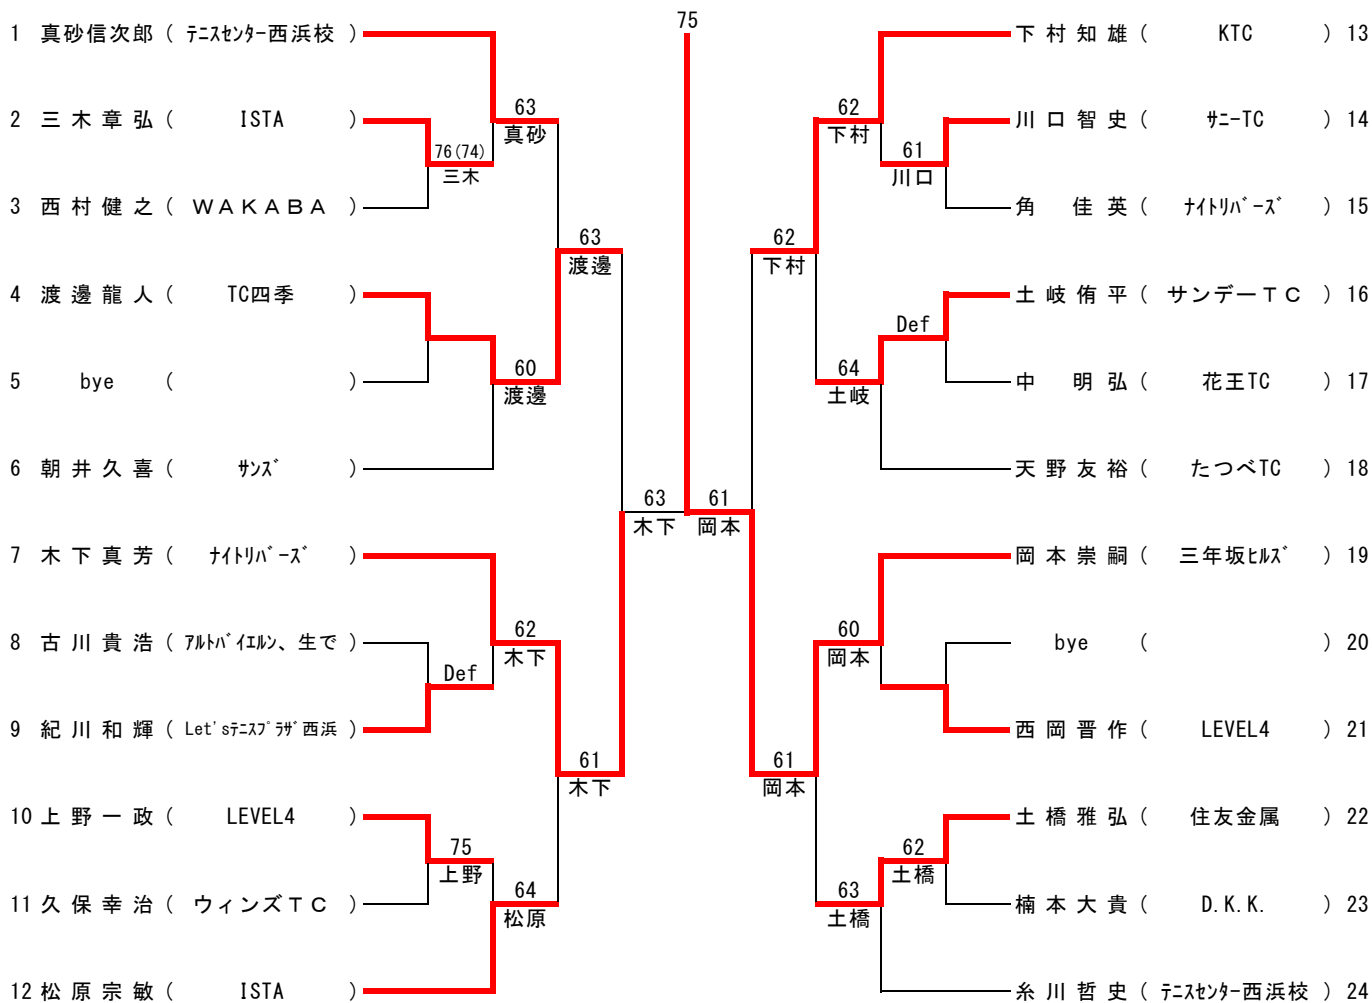

第30回有田選手権・第24回ミキスポーツカップ

岡本崇嗣(三年坂ヒルズ)

1R 2F QF SF F SF QF 2R 1R

第30回有田選手権・第24回ミキスポーツカップ

第30回有田選手権・第24回ミキスポーツカップ

(女子シングルス)

開会式(9時)集合

選手名1	クラブ名1	選手名2	選手名3	選手名4	勝敗	取得ゲーム率	順位
		木下真美子	松山 綾	福岡伸子			
木下真美子	ヤマダテニス企画		3-6	6-1	1-1		2
松山 綾	ワヤマTS	6-3		6-0	2-2		1
福岡 伸子	和歌山インドアTC	1-6	0-6		0-2		3

開会式(9時)集合

第30回有田選手権・第24回ミキスポーツカップ

(女子ダブルス)

開会式(9時)集合

選手名1	クラブ名1	選手名2	選手名3	選手名4	勝敗	取得ゲーム率	順位
(1)		山隈弘美 大亦清美	熊野範子 熊野 なつ	大島知香 岩西章代			
1	テニスセンター西浜校 和歌山インドアTC		6-4	6-0	2-0		1
2	ミキスポーツ ミキスポーツ	4-6		6-1	1-1		2
3	テニスセンター岩出校 テニスセンター岩出校	0-6	1-6		0-2		3
(2)		石戸正代 大橋ゆかり	福岡伸子 木下 和	佐々木 愛 山中慶子			
1	テニスセンター西浜校 テニスセンター西浜校		6-0	2-6	1-1		2
2	和歌山インドアTC 青葉テニスクラブ	0-6		1-6	0-2		3
3	キャロットTC ワヤマTS	6-2	6-1		2-0		1

女子ダブルス決勝トーナメント